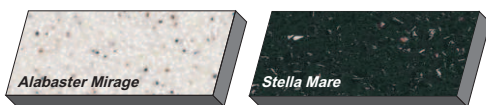

Dekorpalette

Dekorpalette für Front und Korpus

Dekorpalette für Arbeitsplatten

Dekorpalette für Jalousiefronten

Edelstahl

Edelstahl KEK-Finish:
Oberfläche gebürstet (ähnlich 320-400 Korn)

Aus drucktechnischen Gründen können die abgebildeten Farben vom Original geringfügig abweichen...