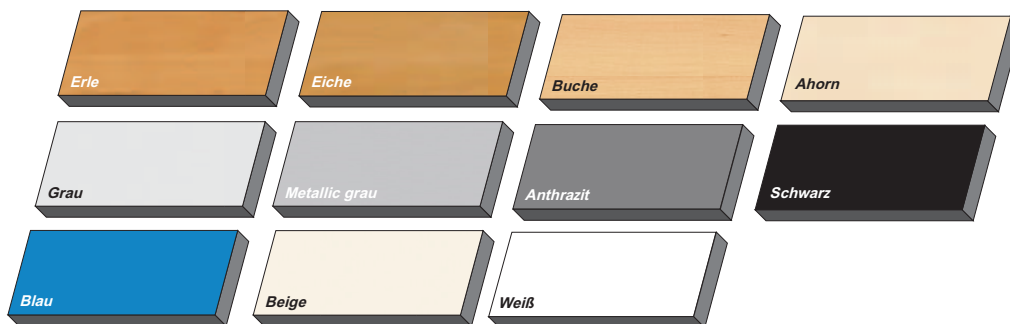

Dekorpalette

Dekorpalette für Front und Korpus

Dekorpalette für Arbeitsplatten

Dekorpalette für Jalousiefronten

Edelstahl

Edelstahl KEK-Finish:
Oberfläche gebürstet (ähnlich 320-400 Korn)

Aus drucktechnischen Gründen können die abgebildeten Farben vom Original geringfügig abweichen...